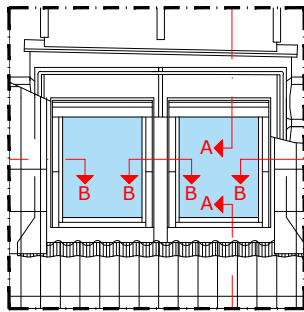

Pogled na krov