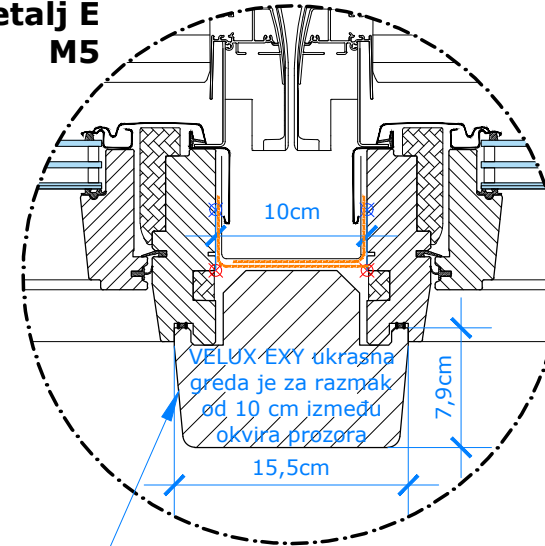

VELUX završna obrada LS-

Paropropusna folija

**Detalj C
M5**

**Detalj A
M5**

VELUX proizvodi

-  GGL
15°-90°
-  EKZ --21--
20°-90°
-  BFX
-  BDX
2000
-  LS-
-  BBX
-  EKY
15°-90°

Pogled na krov

**Detalj D
M5**

**Detalj E
M5**

**Detalj B
M5**

VELUX EKZ opšav za neprofilisane krovne pokrivače debljine do 45mm za kombinaciju 2x2 prozora i razmakom od 100mm

VELUX BFX paropropusna a vodonepropusna maramica

Paropropusna folija