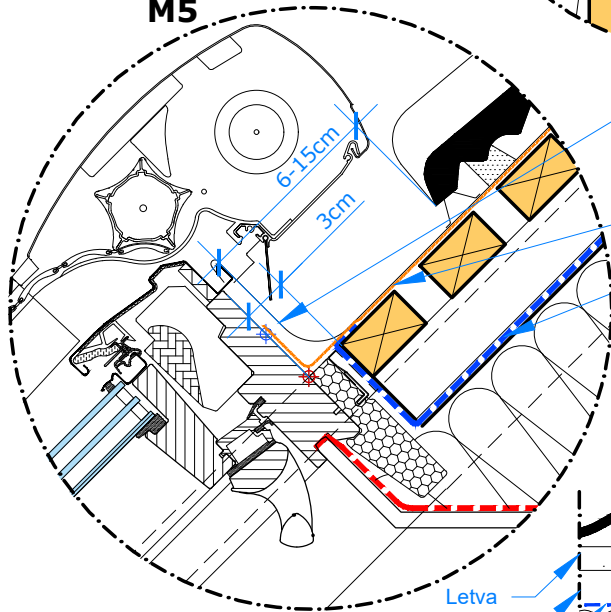

Da bi se izbjegla oštećenja od snijega i leda koji se formira od vode koja se zadržava na gornjem dijelu prozora (između vanjske roletne i krovnog pokrivača) - pratite trenutne građevinske standarde i lokalne zakone!

VELUX završna obrada LS-

Paropropusna folija

**Detalj C
M5**

**Detalj A
M5**

VELUX proizvodi

-  GGL
15°-90°
-  EKZ --21--
20°-90°
-  BFX
-  BDX
2000
-  LS-
-  BBX
-  EKY
15°-90°

Pogled na krov

**Detalj D
M5**

**Detalj E
M5**

**Detalj B
M5**

VELUX EKZ opšav za neprofilisane krovne pokrivače debljine do 45mm za kombinaciju 2x2 prozora i razmakom od 100mm

VELUX BFX paropropusna a vodonepropusna maramica

Paropropusna folija

VELUX EXY ukrasna greda je za razmak od 10 cm između okvira prozora

VELUX EKZ opšav za neprofilisane krovne pokrivače debljine do 45mm za kombinaciju 2x2 prozora i razmakom od 100mm

2/2

Crijep
15-45mm

Letva
Kontraletva
Paropropusna folija
Greda/rog
Termoizolacija
Paroizolaciona folija
Unutrašnja obloga, npr. gips kartonska ploča