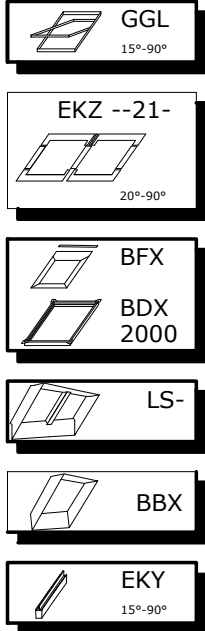

**Detalj D
M5**

**Detalj E
M5**

**Detalj B
M5**

VELUX EKZ opšav za neprofilisane krovne pokrivače debljine do 45mm za kombinaciju 2x2 prozora i razmakom od 100mm

VELUX BFX paropropusna a vodonepropusna maramica

Paropropusna folija

VELUX EXY ukrasna greda je za razmak od 10 cm između okvira prozora

VELUX EKZ opšav za neprofilisane krovne pokrivače debljine do 45mm za kombinaciju 2x2 prozora i razmakom od 100mm

2/2

Crijep
15-45mm

Letva
Kontraletva
Paropropusna folija
Greda/rog
Termoizolacija
Paroizolaciona folija
Unutrašnja obloga, npr. gips kartonska ploča

VELUX proizvodi

VELUX