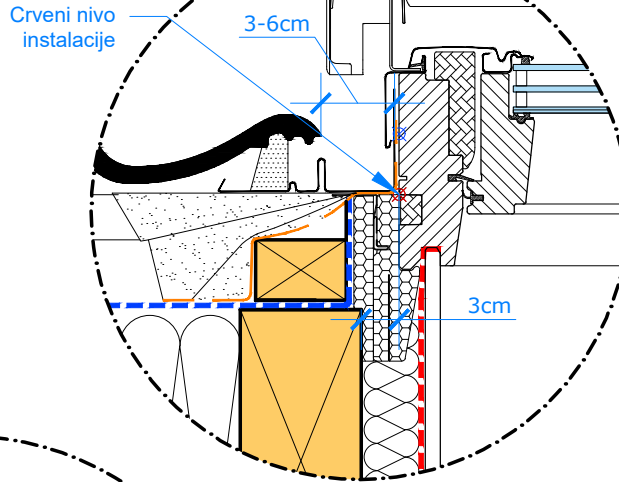

VELUX završna obrada LS-

Paropropusna folija

**Detalj C
M5**

**Detalj A
M5**

VELUX proizvodi

-  GGL
15°-90°
-  EKZ --21--
20°-90°
-  BFX
-  BDX
2000
-  LS-
-  BBX
-  EKY
15°-90°

Pogled na krov

**Detalj D
M5**

**Detalj E
M5**

**Detalj B
M5**

VELUX EKZ opšav za neprofilisane krovne pokrivače debljine do 45mm za kombinaciju 2x2 prozora i razmakom od 100mm

VELUX BFX paropropusna a vodonepropusna maramica

Paropropusna folija

VELUX EXY ukrasna greda je za razmak od 10 cm između okvira prozora

VELUX EKZ opšav za neprofilisane krovne pokrivače debljine do 45mm za kombinaciju 2x2 prozora i razmakom od 100mm

2/2

Crijep
15-45mm

Letva
Kontraletva
Paropropusna folija
Greda/rog
Termoizolacija
Paroizolaciona folija
Unutrašnja obloga, npr. gips kartonska ploča