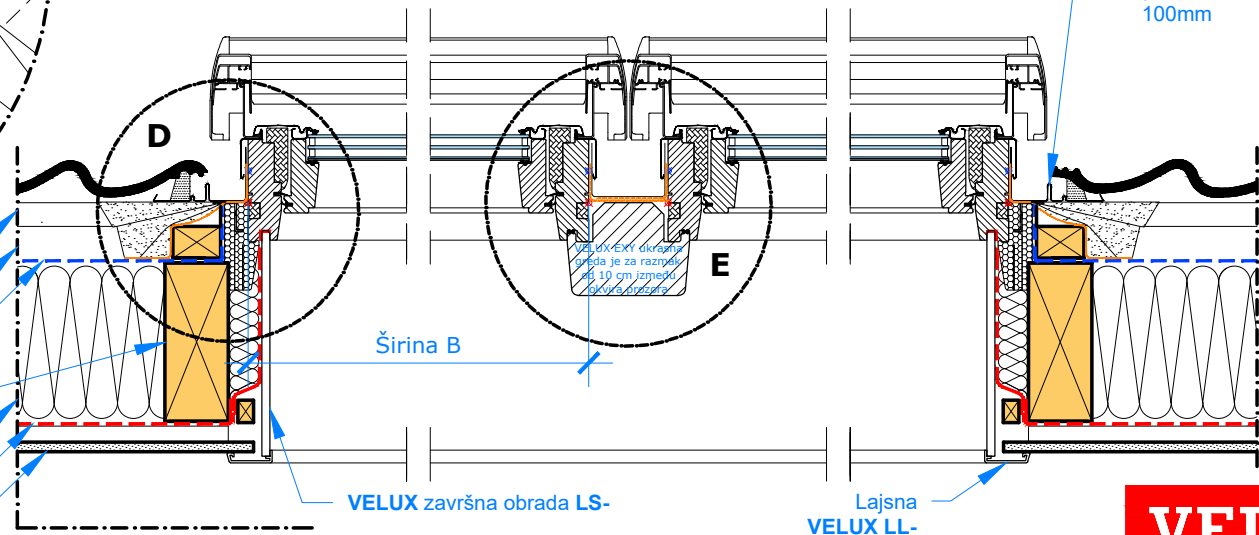

**Detalj E
M5**

**Detalj B
M5**

VELUX EKZ opšav za neprofilisane krovne pokrivače debljine do 45mm za kombinaciju 2x2 prozora i razmakom od 100mm

VELUX BFX paropropusna a vodonepropusna maramica

Paropropusna folija

VELUX EXY ukrasna greda je za razmak od 10 cm između okvira prozora

VELUX EKZ opšav za neprofilisane krovne pokrivače debljine do 45mm za kombinaciju 2x2 prozora i razmakom od 100mm

2/2

Crijep
15-45mm

Letva
Kontraletva
Paropropusna folija
Greda/rog
Termoizolacija
Paroizolaciona folija
Unutrašnja obloga, npr. gips kartonska ploča